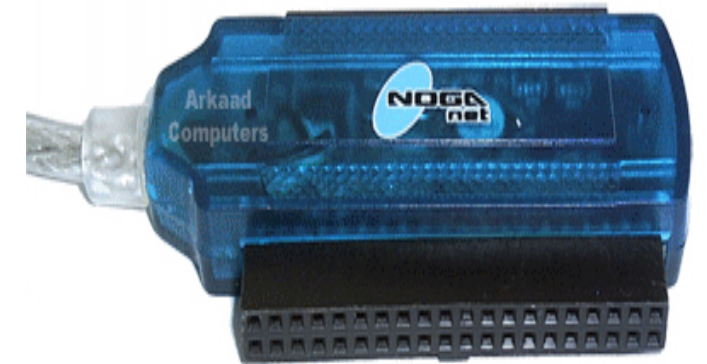

2047

HUB USB MH 161053 FLOR 4 PUERTOS 2.0

Valor en
DOLAR

12.00

1400

IDE BOX USB 2.0 IDE NOTEBOOK SATA CON FUENTE Y CABLES

Cable Adaptador
IDE & Notebook a USB

Valor en
DOLAR

34.20

Conector IDE