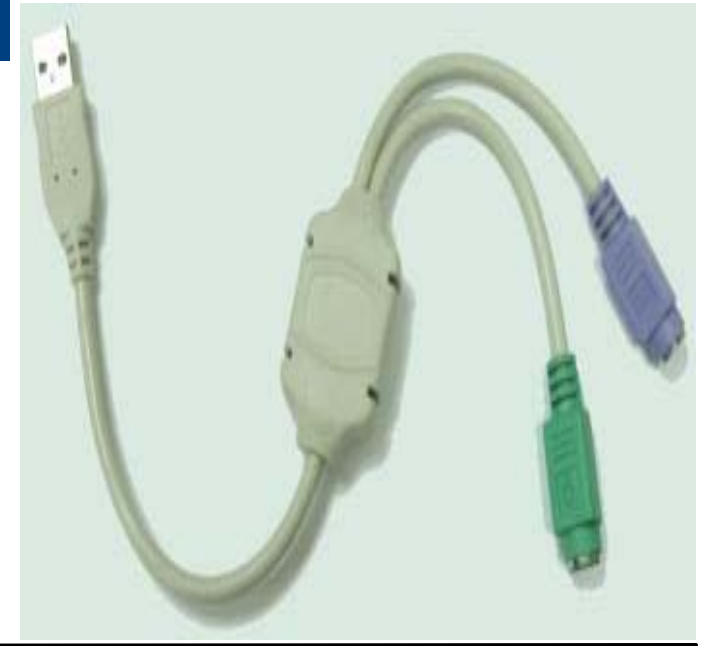

## ADAPTADOR USB A 2 PS/2 GENERICO

SI SE TE ROMPIERON LOS PUERTOS PS/2 ESTA ES LA MEJOR SOLUCION.  
 CONECTA ESTE DISPOSITIVO A UN USB Y LUEGO EL TECLADO Y EL MOUSE A LOS PS/2

Valor en  
 DOLAR

9.00

1546