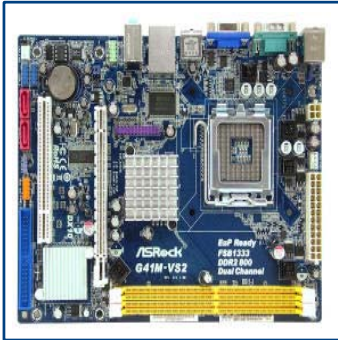

	Cant.	Detalle	P. Unitario	Total Item
--	-------	---------	-------------	------------

1477 1 **KIT ATX CODEGEN 3323 CA**

GABINETE ATX DE GRAN CALIDAD.
PINTURA TEXTURADA.
CHAPA PESTAÑADA PARA UNA MAYOR RESISTENCIA A LA DEFORMACION.
BIEN VENTILADO.
VENTILACION LATERAL CON LUGAR PARA PONER COOLER.
FUENTE DE EXCELENTE CALIDAD CON POTENCIA SUFICIENTE PARA ABASTECER LA CARGA
USB FRONTALES.
BAHIAS 3 1/2 Y 5 1/4.

241.74 **241.74**

2058 1 **MB ASROCK G41M VS3/M**

Trabaja con CPU de FSB1333/1066/800/533MHz
Trabaja con CPU de potencia de hasta 105W
Admite DDR2 800 de canal dual
El Acelerador de los Medios de los Gráficos Intel® de X4500, Pixel Shader 4.0, DirectX 10,
Memoria máxima compartida de 1759MB
EuP Ready
Apoya ASRock Instant Boot, Instant Flash, OC DNA, Sintonizador de ASRock OC (Aumento de hasta un 145% de la frecuencia de la CPU)
Apoya Smart BIOS, Ahorrador de Energía Inteligente (Ahorro de energía de hasta un 20% de la CPU)

332.64 **332.64**

2150 1 **MICRO INTEL E5700 3.0 GHZ FSB 800 MHZ**

Product Description
Processor Number: E5700
of Cores: 2
of Threads: 2
Clock Speed: 3 GHz
Intel® Smart Cache: 2 MB
Bus/Core Ratio: 15
FSB Speed: 800 MHz
Instruction Set: 64-bit
Embedded Options Available: No
Supplemental SKU: No
Lithography: 45 nm
Max TDP: 65 W
VID Voltage Range: 0.8500V-1.3625V